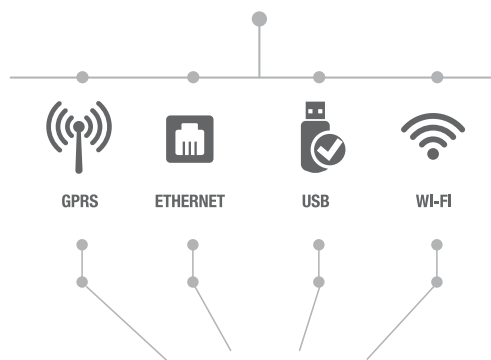

TBS 5000 RF nasce per rispondere e soddisfare le più svariate esigenze del mercato (rilevazione presenze, controllo accessi, controllo tempi di produzione) e diventa, grazie alla propria versatilità, lo strumento ideale per ogni realtà. Gestisce fino a 8.000 utenti e 20.000 transazioni ampliabili. Quattro interfacce seriali configurabili (collegamento a stampanti, lettori barcode etc)

Caratt. tecniche

TBS 5000 RF

Alimentazione	+12 Vdc +/- 10%
Alimentazione POE	opzionale
Microprocessore	CORTEX M3 NXP LPC1857
Display	grafico a colori TFT 3.5" 320x240
Segnalazione	acustica e visiva per avvenuta timbratura
Gestione	fino a 8.000 utenti e 20.000 transazioni ampliabili
4	interfacce seriali configurabili (collegamento a stampanti, lettori barcode etc)
Batteria	per funzionamento in mancanza di rete (6 ore)
Batteria	tampone al litio per mantenimento dati in memoria
Memoria flash esterna	16 Mb
Memoria ram	32 Mb dinamica
2	interfacce RF separate 125 kHz
2	interfacce RF 13.56 MHz (mifare, ultralight, icode2 e altri a richiesta)
predisposizione	per lettura dispositivi NFC
2	interfacce emulazione di banda magnetica
2	output a relè (apertura porte, gestione suonerie)
Interfaccia	ethernet e USB a bordo
Moduli opzionali	GPRS/GSM, POE, Wi-Fi
Dimensioni	110mm (prof. int.) - 53mm (prof. int.) 192mm (H)
Peso	700 gr.

Configurazione e Collegamenti

profondità massima 110 mm